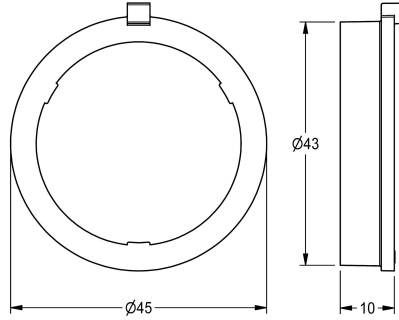

KWC

Temperature stop ring

Modell-Linie: AQUAMIX | ASSM2002

Pièces de rechange | Pièces de rechange robinetterie

KWC-No.

2000104837

Anneau limiteur température AQUAMIX

Données techniques

Unité de remplissage

1

Unité de mesure

Pièce

teamNumber

0