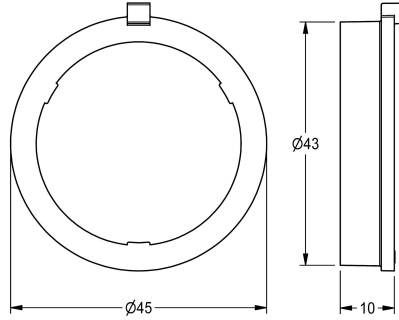

## KWC

Anello limitatore temperatura

Modell-Linie: AQUAMIX | ASSM2002

Ricambi | Accessori per rubinetterie per lavabi

### KWC-No.

2000104837

Anello limitatore temperatura AQUAMIX

### Dati tecnici

Capacità

1

Quantità UOM

Pezzi

teamNumber

0