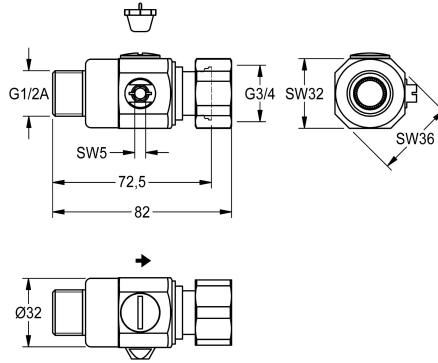

KWC

Wassermengenregulierung

Modell-Linie: AQUAMIX | EAQMX0021
Zubehör und Funktionsteile | Ersatzteile Duschen

KWC-Nr.

2000104838

Wassermengenregulierung, mit Sieb und Überwurfmutter.

Technische Daten

Füllmenge

1

Mengeneinheit

Stück

Ersatzteile

Sieb

2000104693
ASXX9012