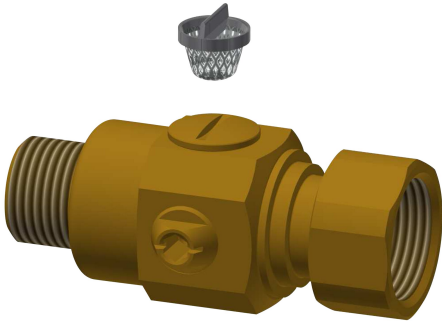

KWC

Wassermengenregulierung

Modell-Linie: AQUAMIX | EAQMX0021
Zubehör und Funktionsteile | Ersatzteile Duschen

KWC-Nr.

2000104838

Wassermengenregulierung, mit Sieb und Überwurfmutter.

Technische Daten

Füllmenge

1

Mengeneinheit

Stück

teamNumber

0

Ersatzteile

Sieb

2000104693