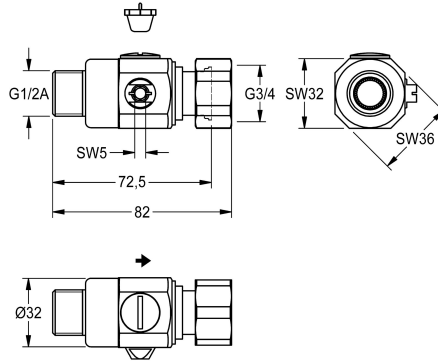

KWC

Wassermengenregulierung

Modell-Linie: AQUAMIX | EAQMX0021
Zubehör und Funktionsteile | Ersatzteile Duschen

KWC-Nr.

2000104838

Wassermengenregulierung, mit Sieb und Überwurfmutter.

Technische Daten

Füllmenge

1

Mengeneinheit

Stück

teamNumber

0

Ersatzteile

Sieb

2000104693