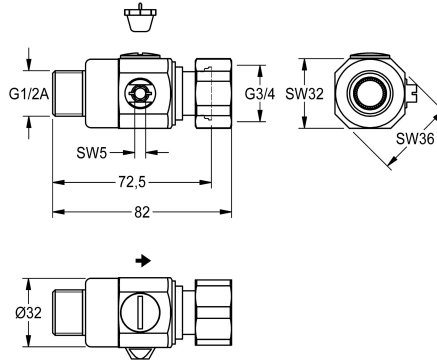

KWC Water quantity regulator

Modell-Linie: AQUAMIX | EAQMX0021
Pièces de rechange | Pièces de rechange robinetterie de douche

KWC-No.

2000104838

Water quantity regulator, with strainer and union nut.

Données techniques

Unité de remplissage

1

Unité de mesure

Pièce

teamNumber

0

Pièces de rechange

Strainer