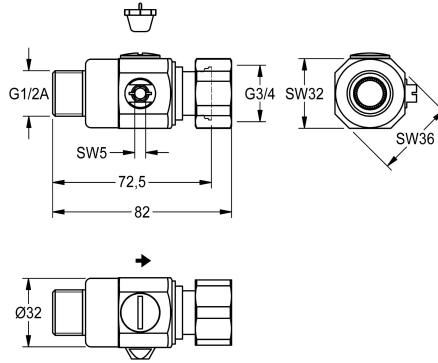

KWC

Limitatore portata

Modell-Linie: AQUAMIX | EAQMX0021
Ricambi | Ricambi per rubinetteria doccia

KWC-No.

2000104838

Limitatore portata con filtro, arrestabile

Dati tecnici

Capacità