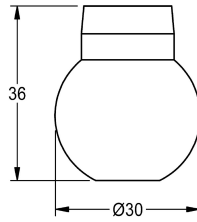

KWC

Kogel

Modell-Linie: MÜNCHEN | ESHMU0001

Reserve onderdelen | Reserve-onderdelen douches

KWC-No.

2000104839

Kogel met draaischijf voor douchekop MÜNCHEN

Technical Data

Vulhoeveelheid

1

Hoeveelheid meeteenheid

Stuk