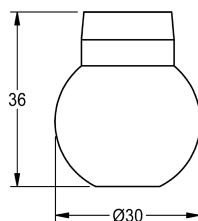

KWC

Kulka

Modell-Linie: MÜNCHEN | ESHMU0001

Aksesoria i elementy funkcyjne | Części zamienne do armatur natryskowych

KWC-No.

2000104839

Kulka z tarczą skrętną, do głowicy natryskowej MÜNCHEN.

Dane techniczne

Pojemność

1

Ilość uom

Sztuki