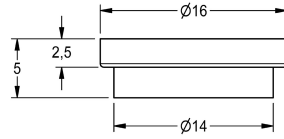

KWC

Debietregelaar 12,0 l/min

Modell-Linie: MUENCHEN | ESHMU0003

Reserve onderdelen | Reserve-onderdelen douches

KWC-No.

2000104840

Debietregelaar 12,0 l/min, rood

Technical Data

Vulhoeveelheid

1

Hoeveelheid meeteenheid

Stuk