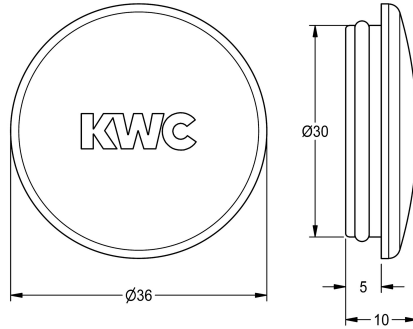

KWC

Cappuccio in plastica cromata

Modell-Linie: AQUALINE | ASSV2006
Ricambi | Ricambi per rubinetteria doccia

KWC-No.

2000104841

Cappuccio in plastica cromata con guarnizione O-Ring per rubinetto doccia AQUALINE DN15

Dati tecnici

Capacità
Quantità UOM
teamNumber

1
Pezzi
0