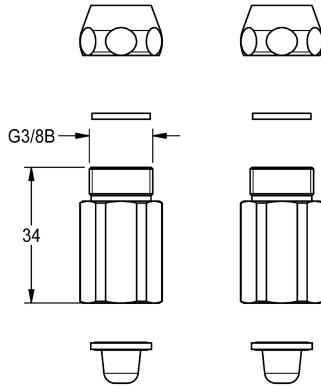

KWC

Kit di montaggio

Modell-Linie: SPARE-PARTS-GENER. | ASXM1005

Ricambi | Accessori per rubinetterie per lavabi

KWC-No.

2000104845

Kit di montaggio comprensivo di raccordi, valvola antiritorno, filtri, guarnizioni

Dati tecnici

Capacità

1

Quantità UOM

Pezzi