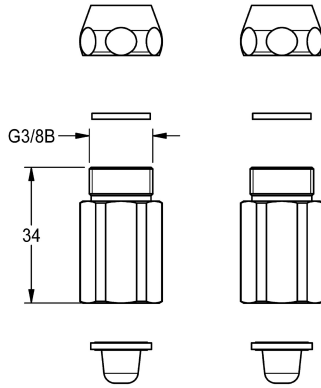

## KWC Montageset

Modell-Linie: SPARE-PARTS-GENER. | ASXM1005  
Reserve onderdelen | Reserve-onderdelen kranen

### KWC-No.

2000104845

Montageset bestaande uit aansluitstukken G 3/8 met afvoerzeven, terugslagbegrenzers en afdichtingen

### Technical Data

Vulhoeveelheid

1

Hoeveelheid meeteenheid

Stuk