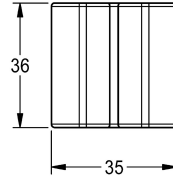

KWC

Batteria al litio da 6 V

Modell-Linie: SPARE-PARTS-GENER. | EPTR0008

Ricambi | Accessori per rubinetterie per lavabi

KWC-No.

2000104846

Batteria al litio da 6 V, tipo CRP2

Dati tecnici