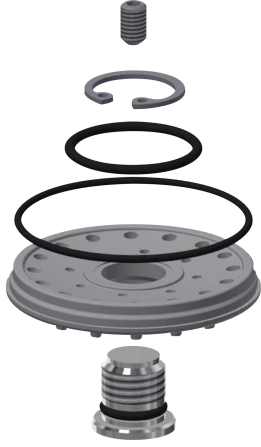

KWC

Sada náhradních dílů

Modell-Linie: AQUAJET-SLIMLINE | ESHAS0001

Příslušenství a funkční díly | Náhradní díly Umyvadlové armatury

KWC-No.

2000104849

Sada náhradních dílů pro sprchovou hlavici AQUAJET-Slimline s regulátorem proudění, O-kroužky, pojistným kroužkem, šroubem a