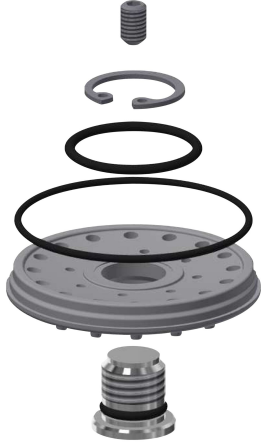

KWC Ersatzteilset

Modell-Linie: AQUAJET-SLIMLINE | ESHAS0001
Zubehör und Funktionsteile | Ersatzteile Duschen

KWC-Nr.

2000104849

Ersatzteilset für Duschkopf AQUAJET-Slimline bestehend aus Strahlbildner, O-Ringen, Sicherungsring, Schraube und

Gewindestift.

Technische Daten

Füllmenge

1

Mengeneinheit

Stück