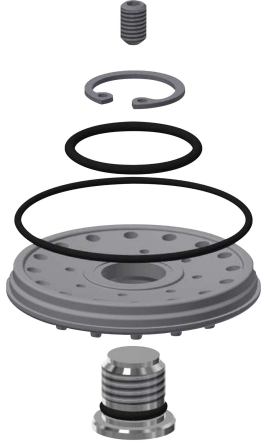

KWC

Set de pièces de rechange

Modell-Linie: AQUAJET-SLIMLINE | ESHAS0001

Pièces de rechange | Pièces de rechange robinetterie de douche

KWC-No.

2000104849

Set de pièces de rechange pour pommes de douche AQUAJET-Slimline.

Comprenant: brise-jet, O-rings, anneau de sécurité, vis et écrou fileté.

Données techniques

Unité de remplissage

1

Unité de mesure

Pièce