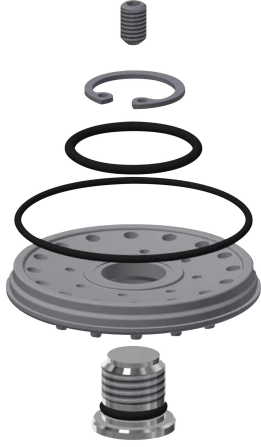

KWC

Set de pièces de rechange

Modell-Linie: AQUAJET-SLIMLINE | ESHAS0001

Pièces de rechange | Pièces de rechange robinetterie de douche

KWC-No.

2000104849

Set de pièces de rechange pour pommes de douche AQUAJET-Slimline.

Comprenant: brise-jet, O-rings, anneau de sécurité, vis et écrou fileté.

Données techniques

Unité de remplissage

1

Unité de mesure

Pièce

teamNumber

74215