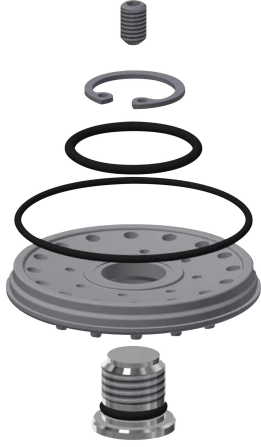

### Set de pièces de rechange

Modell-Linie: AQUAJET-SLIMLINE | ESHAS0001

Pièces de rechange | Pièces de rechange robinetterie de douche

**KWC-No.**

**2000104849**

Set de pièces de rechange pour pommes de douche AQUAJET-Slimline.

Comprenant: brise-jet, O-rings, anneau de sécurité, vis et écrou fileté.

**Données techniques**

Unité de remplissage

1

Unité de mesure

Pièce