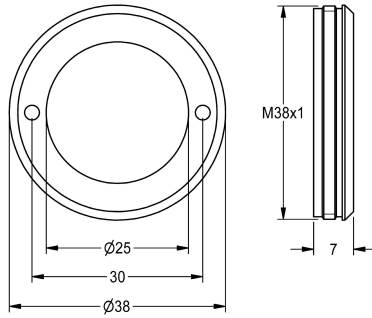

KWC

Bague de maintien

Modell-Linie: MUENCHEN | ESHMU0005

Pièces de rechange | Pièces de rechange robinetterie de douche

KWC-No.

2000104851

Bague de maintien avec joint torique, pour pomme de douche Munich

Données techniques

Unité de remplissage

1

Unité de mesure

Pièce