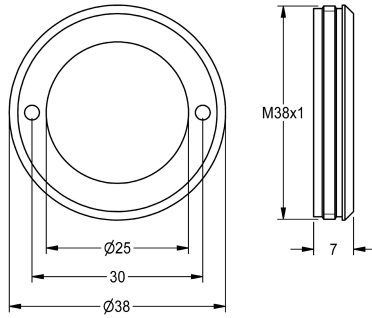

KWC

Anello di bloccaggio

Modell-Linie: MUENCHEN | ESHMU0005
Ricambi | Ricambi per rubinetteria doccia

KWC-No.

2000104851

Anello di bloccaggio con o-ring per soffione doccia München

Dati tecnici

Capacità