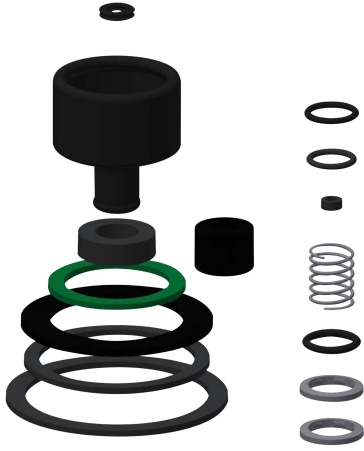

KWC Ersatzteilset

Modell-Linie: SPARE-PARTS-GENER. | EAQLN0027
Zubehör und Funktionsteile | Ersatzteile Spülarmaturen

KWC-Nr.

2000104867

Ersatzteilset, bestehend aus Gummiteile, Druckfeder und Dichtungen.

Technische Daten

Füllmenge

1

Mengeneinheit

Stück