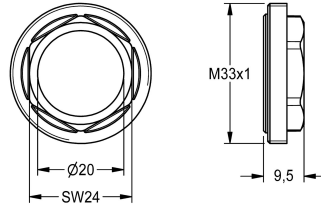

### Gewinding M33 x 1

Modell-Linie: SPARE-PARTS-GENER. | ASSX1007  
Zubehör und Funktionsteile | Ersatzteile Armaturen

#### KWC-Nr.

2000104881

Gewinding M33 x 1, zum Funktionsteil

#### Technische Daten

Füllmenge

1

Mengeneinheit

Stück