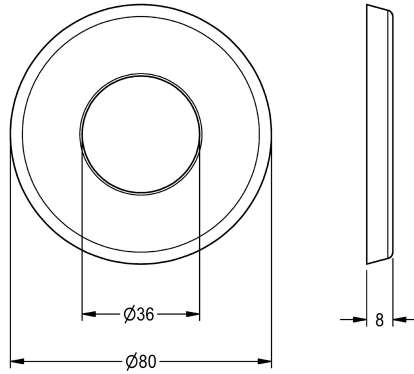

KWC Schuifrozet

Modell-Linie: SPARE-PARTS-GENER. | EAQLN0008
Reserve onderdelen | Reserve-onderdelen kranen

KWC-No.

2000104892

Schuifrozet, met O-ring, verchromd

Technical Data

Vulhoeveelheid

1

Hoeveelheid meeteenheid

Stuk