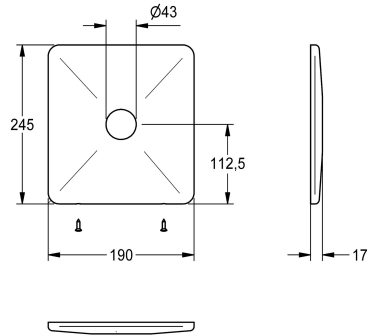

KWC

Stainless steel cover plate

Modell-Linie: SPARE-PARTS-GENER. | EFLSY0046

Pièces de rechange | Pièces de rechange système de rinçage

KWC-No.

2000104897

plaque de recouvrement 205 x 225 mm

Données techniques

Unité de remplissage

1

Unité de mesure

Pièce

teamNumber

0