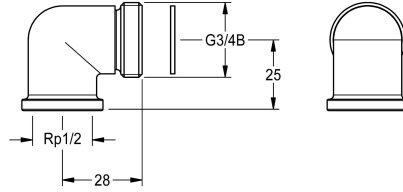

KWC

Připojovací sada

Modell-Linie: SHOWER-ACCESSORY | ZSHOW0006

Sprchové armatury | Příslušenství Sprchy

KWC-No.

2000104916

Připojovací sada pro sprchový panel u stávající sady pro hrubou stavbu KWC Aquarotter 195 x 215 mm

Připojovací sada pro sprchový panel u stávající sady pro hrubou stavbu 195 x 215 mm, skládá se z kolena 90°, G 1/2 x G 3/4 B a těsnění, 2

kusy
v balení.

Technické údaje

Množství

2

Množství uom

kusy