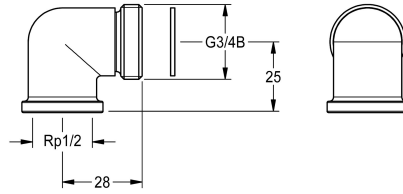

KWC

Anschluss-Set für Duschpaneel

Modell-Linie: SHOWER-ACCESSORY | ZSHOW0006

Duscharmaturen | Zubehör Duschen

KWC-Nr.

2000104916

Anschluss-Set für Duschpaneel bei vorhandenen KWC
Wandebaukasten 195 x 215 mm

Anschluss-Set für Duschpaneel bei vorhandenem
Wandebaukasten 195 x 215 mm, bestehend aus Winkel 90°, G

1/2 x G 3/4 B und Dichtung, Verpackungseinheit 2 Stück.

Technische Daten

Füllmenge
Mengeneinheit
teamNumber