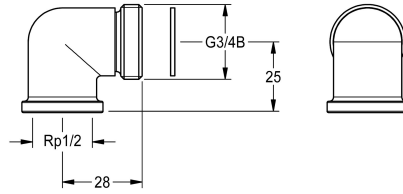

KWC

Anschluss-Set für Duschpaneel

Modell-Linie: SHOWER-ACCESSORY | ZSHOW0006

Duscharmaturen | Zubehör Duschen

KWC-Nr.

2000104916

Anschluss-Set für Duschpaneel bei vorhandenen KWC
Wandebaukasten 195 x 215 mm

Anschluss-Set für Duschpaneel bei vorhandenem
Wandebaukasten 195 x 215 mm, bestehend aus Winkel 90°, G

1/2 x G 3/4 B und Dichtung, Verpackungseinheit 2 Stück.

Technische Daten

Füllmenge

2

Mengeneinheit

Stücke