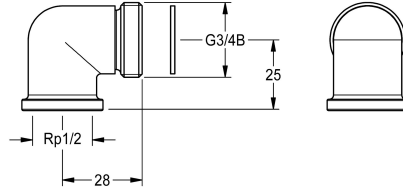

## KWC

Juego de conexión para panel de ducha

Modell-Linie: SHOWER-ACCESSORY | ZSHOW0006

Duchas | Accesorios Ducha

### KWC-No.

**2000104916**

Juego de conexión para panel de ducha en cajas de montaje en pared KWC existentes 195 x 215 mm

Juego de conexión para panel de ducha si se dispone de caja de montaje en la pared de 195 x 215 mm, compuesto por una

escuadra de 90°; G 1/2 x G 3/4 B y junta, 2 unidades por embalaje.

### Datos técnicos

Cantidad

2

Cantidad de unidades de medición

Piezas