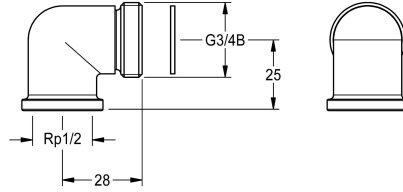

KWC

Liitäntäsarja suihkupaneeliin

Modell-Linie: SHOWER-ACCESSORY | ZSHOW0006

Suihkut ja suihkupaneelit | Suihkujen täydennysosat

KWC-No.

2000104916

Suihkupaneelin liitäntäsarja olemassa olevaan KWC-seinälaatikkoon 195 x 215 mm

Liitäntäsarja suihkupaneelia varten KWC esiasennuskoteloon 195x215 mm, osat: kulma 90°, 1/2" x 3/4" ja tiiviste,

pakkauksessa 2 kappaletta.

Tekniset tiedot

Täyttömäärä

2

Määrä mittayksikkö

Kappaleita

lviCode