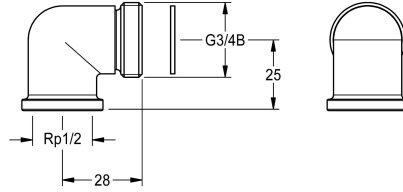

#### KWC-No.

**2000104916**

Kit de connexion pour panneau de douche pour boîte d'encastrement KWC 195 x 215 mm existante

Kit de raccordement entre panneau de douche et armoire à montage affleurant de 195 x 215 mm, comprenant un coude à 90°

et un joint G 1/2 x G 3/4 B. Emballage contenant 2 pièces.

#### Données techniques

Unité de remplissage

2

Unité de mesure

Pièces