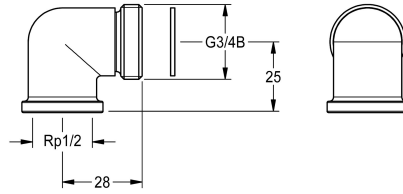

#### KWC-No.

**2000104916**

Kit de connexion pour panneau de douche pour boîte d'encastrement KWC 195 x 215 mm existante

Kit de raccordement entre panneau de douche et armoire à montage affleurant de 195 x 215 mm, comprenant un coude à 90°

et un joint G 1/2 x G 3/4 B. Emballage contenant 2 pièces.