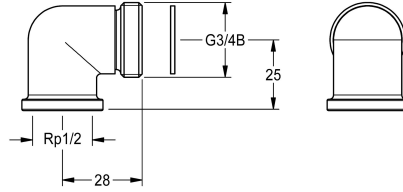

KWC

Set connessione per pannello doccia

Modell-Linie: SHOWER-ACCESSORY | ZSHOW0006

Rubinerie per doccia | Accessori per doccia

KWC-No.

2000104916

Set connessione per pannello doccia in presenza di scatola interruttore KWC 195 x 215 mm

Set connessione per pannello doccia in presenza di scatola interruttore 195 x 215 mm, costituito da gomito di 90°, G 1/2 x G 3/4

B e guarnizione, unità di imballaggio 2 pezzi.

Dati tecnici

Capacità
Quantità UOM
teamNumber