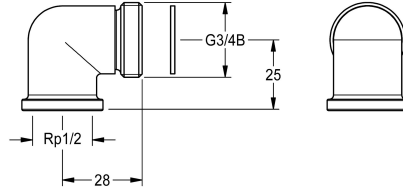

KWC

Set connessione per pannello doccia

Modell-Linie: SHOWER-ACCESSORY | ZSHOW0006

Rubinerie per doccia | Accessori per doccia

KWC-No.

2000104916

Set connessione per pannello doccia in presenza di scatola interruttore KWC 195 x 215 mm

Set connessione per pannello doccia in presenza di scatola interruttore 195 x 215 mm, costituito da gomito di 90°, G 1/2 x G 3/4

B e guarnizione, unità di imballaggio 2 pezzi.

Dati tecnici

Capacità

2

Quantità UOM