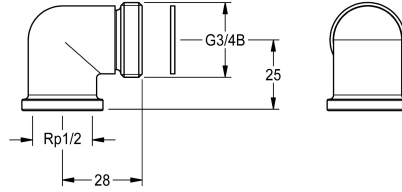

KWC

Connection set for shower panel

Modell-Linie: SHOWER-ACCESSORY | ZSHOW0006

Armatura natryskowa | Wyposażenie dodatkowe do armatur natryskowych

KWC-No.

2000104916

Zestaw przyłączeniowy do panelu natryskowego przy istniejącej puszcze montażowej KWC 195 x 215 mm

Zestaw przyłączeniowy do paneli natryskowych stosowany przy istniejącej puszcze montażowej KWC Aquarotter 195 x 215 mm. W

komplecie: kolanko 90°, G 1/2 x G 3/4 B i uszczelka, w opakowaniu jednostkowym po 2 sztuki.

Dane techniczne

Pojemność

2

Ilość uom

Sztuka