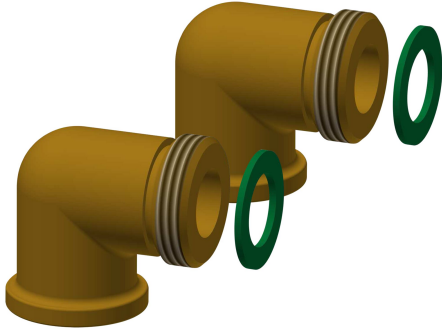

KWC

Connection set for shower panel

Modell-Linie: SHOWER-ACCESSORY | ZSHOW0006

Armatura natryskowa | Wyposażenie dodatkowe do armatur natryskowych

KWC-No.

2000104916

Zestaw przyłączeniowy do panelu natryskowego przy istniejącej puszcze montażowej KWC 195 x 215 mm

Zestaw przyłączeniowy do paneli natryskowych stosowany przy istniejącej puszcze montażowej KWC Aquarotter 195 x 215 mm. W

komplecie: kolanko 90°, G 1/2 x G 3/4 B i uszczelka, w opakowaniu jednostkowym po 2 sztuki.

Dane techniczne

Pojemność

2

Ilość uom

Sztuka