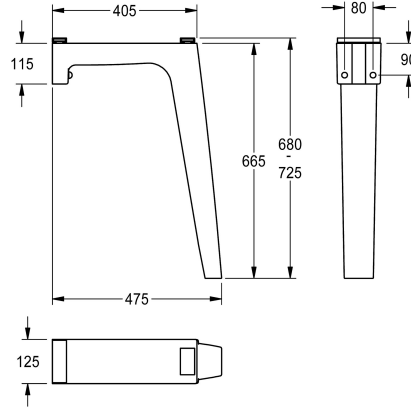

KWC FUTURA exklusiv Winkelfuß

Modell-Linie: **FUTURA-EXKLUSIV | SANW0118**
Waschtische & Waschrinnen | Zubehör Waschtische

KWC-Nr.

2000104999

Winkelfuß für Waschrinne mit Beckenoberkante 800 mm

2000105049

Winkelfuß für Waschrinne mit Beckenoberkante 700 mm

Winkelfuß zur Wandmontage, aus kunstharzgebundenem Mineralwerkstoff, Farbton Anthrazit, für Waschrinne FUTURA exklusiv mit Beckenoberkante 800 mm.

Abmessungen 125 x 665 x 475 mm (B x H x T)

Technische Daten

Füllmenge

1

Mengeinheit

Stück