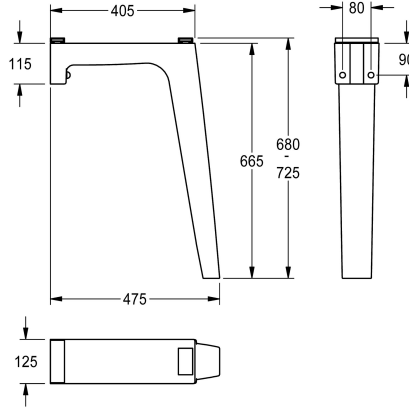

### KWC-No.

**2000104999**  
wastafelbovenkant 800 mm

**2000105049**  
wastafelbovenkant 700 mm

Hoekijzer voor wandmontage, van kunstharisgebonden mineraal materiaal, kleur antraciet, voor wasgoot FUTURA exclusief, wastafelbovenkant 800 mm.

Afmetingen 125 x 665 x 475 mm (B x H x D)

### Technical Data

Vulhoeveelheid

1

Hoeveelheid meeteenheid

Stuk