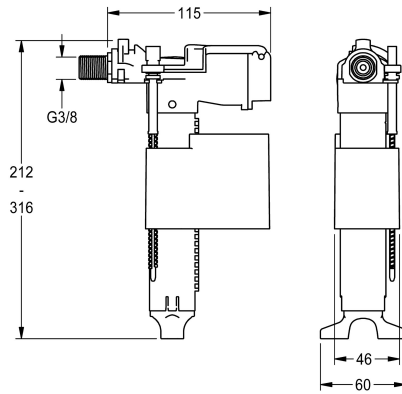

KWC Füllventil

Modell-Linie: FLUSHING-TAPS-CONV | EAQFX0001
Zubehör und Funktionsteile | Ersatzteile Spülarmaturen

KWC-Nr.

2000105000

Spülkasten Universal-Füllventil, DN 10.

Technische Daten

Füllmenge

1

Mengeneinheit

Stück