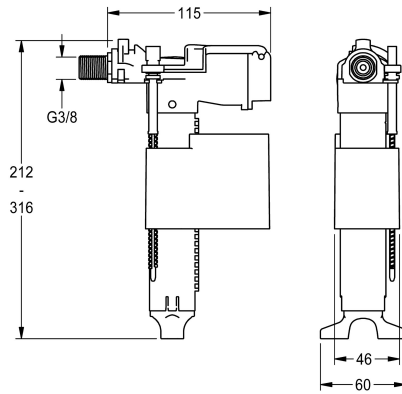

## KWC Füllventil

Modell-Linie: **FLUSHING-TAPS-CONV | EAQFX0001**  
Zubehör und Funktionsteile | Ersatzteile Spülarmaturen

### KWC-Nr.

**2000105000**

Spülkasten Universal-Füllventil, DN 10.

### Technische Daten

Füllmenge

1

Mengeneinheit

Stück

teamNumber

0