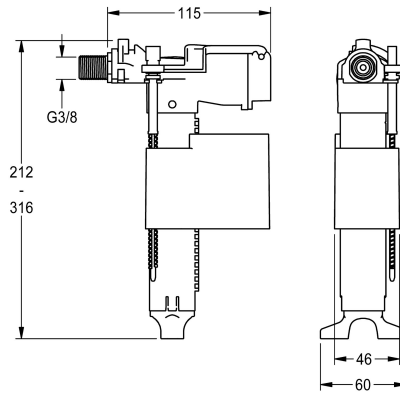

KWC Filling valve

Modell-Linie: FLUSHING-TAPS-CONV | EAQFX0001
Pièces de rechange | Pièces de rechange système de rinçage

KWC-No.

2000105000

Valve de remplissage

Données techniques

Unité de remplissage

1

Unité de mesure

Pièce

teamNumber

0