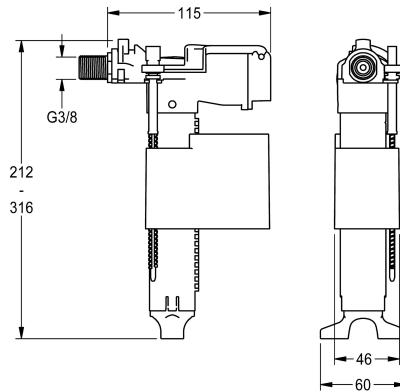

KWC Galleggiante

Modell-Linie: FLUSHING-TAPS-CONV | EAQFX0001
Ricambi | Ricambi per flussometri

KWC-No.

2000105000

Galleggiante DN10

Dati tecnici

Capacità
Quantità UOM
teamNumber

1
Pezzi
0