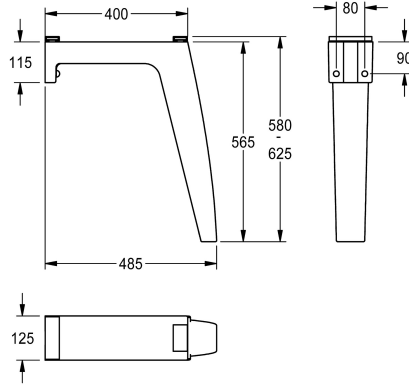

## KWC FUTURA exklusiv Winkelfuß

Modell-Linie: FUTURA-EXKLUSIV | SANW0117  
Waschtische & Waschrinnen | Zubehör Waschtische

### KWC-Nr.

---

**2000105049**

Winkelfuß für Waschrinne mit Beckenoberkante 700 mm

---

**2000104999**

Winkelfuß für Waschrinne mit Beckenoberkante 800 mm

---

Winkelfuß zur Wandmontage, aus kunstharzgebundenem Mineralwerkstoff, Farbton Anthrazit, für Waschrinne FUTURA exklusiv mit Beckenoberkante 700 mm.

Abmessungen 125 x 565 x 485 mm (B x H x T)

### Technische Daten

---

Füllmenge

---

1

---

Mengeneinheit

---