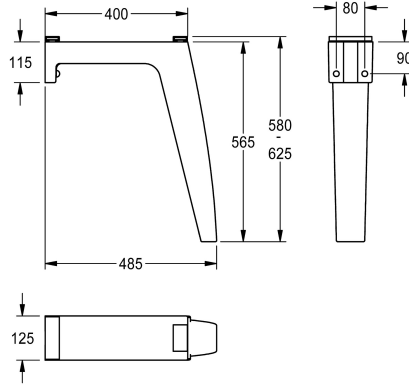

## KWC FUTURA esclusiv Gamba di supporto

Modell-Linie: FUTURA-EXKLUSIV | SANW0117  
Lavabi | Accessori per lavabi

### KWC-No.

**2000105049**

per bordo superiore del lavabo a 700 mm

**2000104999**

per bordo superiore del lavabo a 800 mm

Gamba singola in materiale minerale legato con resina sintetica, colore antracite, per il supporto del lavabo a canale FUTURA esclusiv, bordo superiore del lavabo a 700 mm

Dimensioni 125 x 565 x 485 mm (L x A x P)

### Dati tecnici

Capacità

1

Quantità UOM

Pezzi