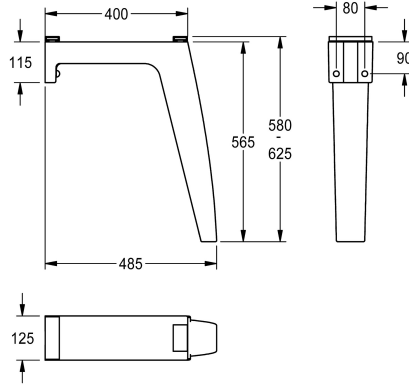

KWC FUTURA exclusiv Hoekijzer

Modell-Linie: FUTURA-EXKLUSIV | SANW0117
Wastafels | Toebehoren wastafels

KWC-No.

2000105049
wastafelbovenkant 700 mm

2000104999
wastafelbovenkant 800 mm

Hoekijzer voor wandmontage, van kunstharisgebonden mineraal materiaal, kleur antraciet, voor wasgoot FUTURA exclusief, wastafelbovenkant 700 mm.

Afmetingen 125 x 565 x 485 mm (B x H x D)

Technical Data

Vulhoeveelheid

1

Hoeveelheid meeteenheid

Stuk