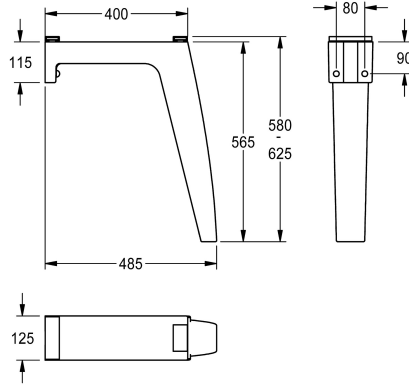

KWC FUTURA exclusiv Hoekijzer

Modell-Linie: FUTURA-EXKLUSIV | SANW0117
Wastafels | Toebehoren wastafels

KWC-No.

2000104999
wastafelbovenkant 800 mm

2000105049
wastafelbovenkant 700 mm

Hoekijzer voor wandmontage, van kunstharisgebonden mineraal materiaal, kleur antraciet, voor wasgoot FUTURA exclusief, wastafelbovenkant 700 mm.

Afmetingen 125 x 565 x 485 mm (B x H x D)

Technical Data

Vulhoeveelheid

1

Hoeveelheid meeteenheid

Stuk