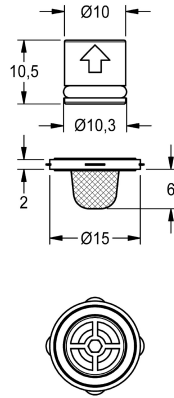

KWC

Sada náhradních dílů

Modell-Linie: SPARE-PARTS-GENER. | EPTR0009

Příslušenství a funkční díly | Příslušenství Umyvadlové armatury

KWC-No.

2000105106

Sada náhradních dílů po dvou zpětných ventilech DN 6 a síťových těsněních.