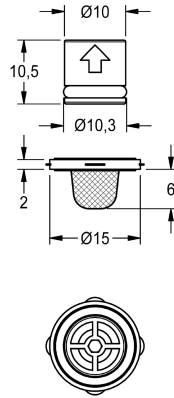

## KWC Ersatzteilset

Modell-Linie: SPARE-PARTS-GENER. | EPTR0009  
Zubehör und Funktionsteile | Ersatzteile Armaturen

### KWC-Nr.

**2000105106**

Ersatzteilset bestehend aus jeweils zwei Rückflussverhinderern DN 6 und Siebdichtungen.

### Technische Daten

Füllmenge

1

Mengeneinheit

Stück