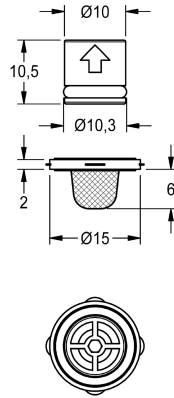

KWC Ersatzteilset

Modell-Linie: SPARE-PARTS-GENER. | EPTR0009
Zubehör und Funktionsteile | Ersatzteile Armaturen

KWC-Nr.

2000105106

Ersatzteilset bestehend aus jeweils zwei Rückflussverhinderern DN 6 und Siebdichtungen.

Technische Daten

Füllmenge

1

Mengeneinheit

Stück

teamNumber

0