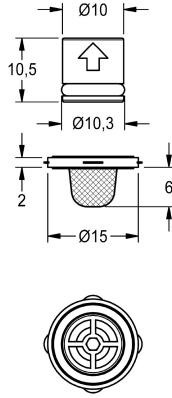

### Set de piezas de repuesto

Modell-Linie: SPARE-PARTS-GENER. | EPTR0009

Piezas de repuesto | Accesorio Griferías de lavado

#### KWC-No.

2000105106

Set de piezas de repuesto compuesto por dos válvulas de retención DN 6 y dos juntas con filtro.

#### Datos técnicos

Cantidad

1

Cantidad de unidades de medición

Piezas