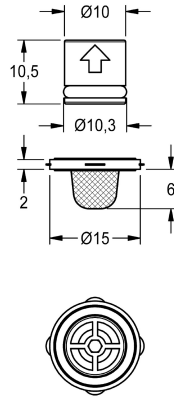

KWC

Kit de pièces de rechange

Modell-Linie: SPARE-PARTS-GENER. | EPTR0009
Pièces de rechange | Pièces de rechange robinetterie

KWC-No.

2000105106

Kit de pièces de rechange composé de deux clapets anti-retour DN 6 et de joints de filtre d'étanchéité.

Données techniques

Unité de remplissage

1

Unité de mesure

Pièce