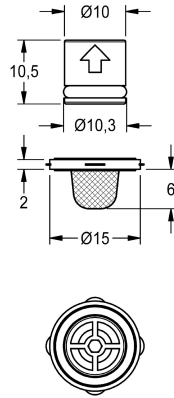

KWC

Kit de pièces de rechange

Modell-Linie: SPARE-PARTS-GENER. | EPTR0009
Pièces de rechange | Pièces de rechange robinetterie

KWC-No.

2000105106

Kit de pièces de rechange composé de deux clapets anti-retour DN 6 et de joints de filtre d'étanchéité.

Données techniques

Unité de remplissage

1

Unité de mesure

Pièce

teamNumber

0