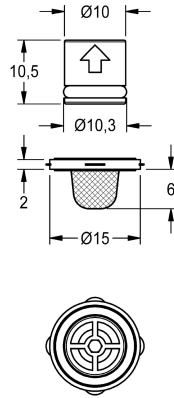

### Set reserveonderdelen

Modell-Linie: SPARE-PARTS-GENER. | EPTR0009

Reserve onderdelen | Reserve-onderdelen kranen

#### KWC-No.

2000105106

Set reserveonderdelen bestaande uit twee terugslagbegrenzers DN 6 en zeefafdichtingen

#### Technical Data

Vulhoeveelheid

1

Hoeveelheid meeteenheid

Stuk